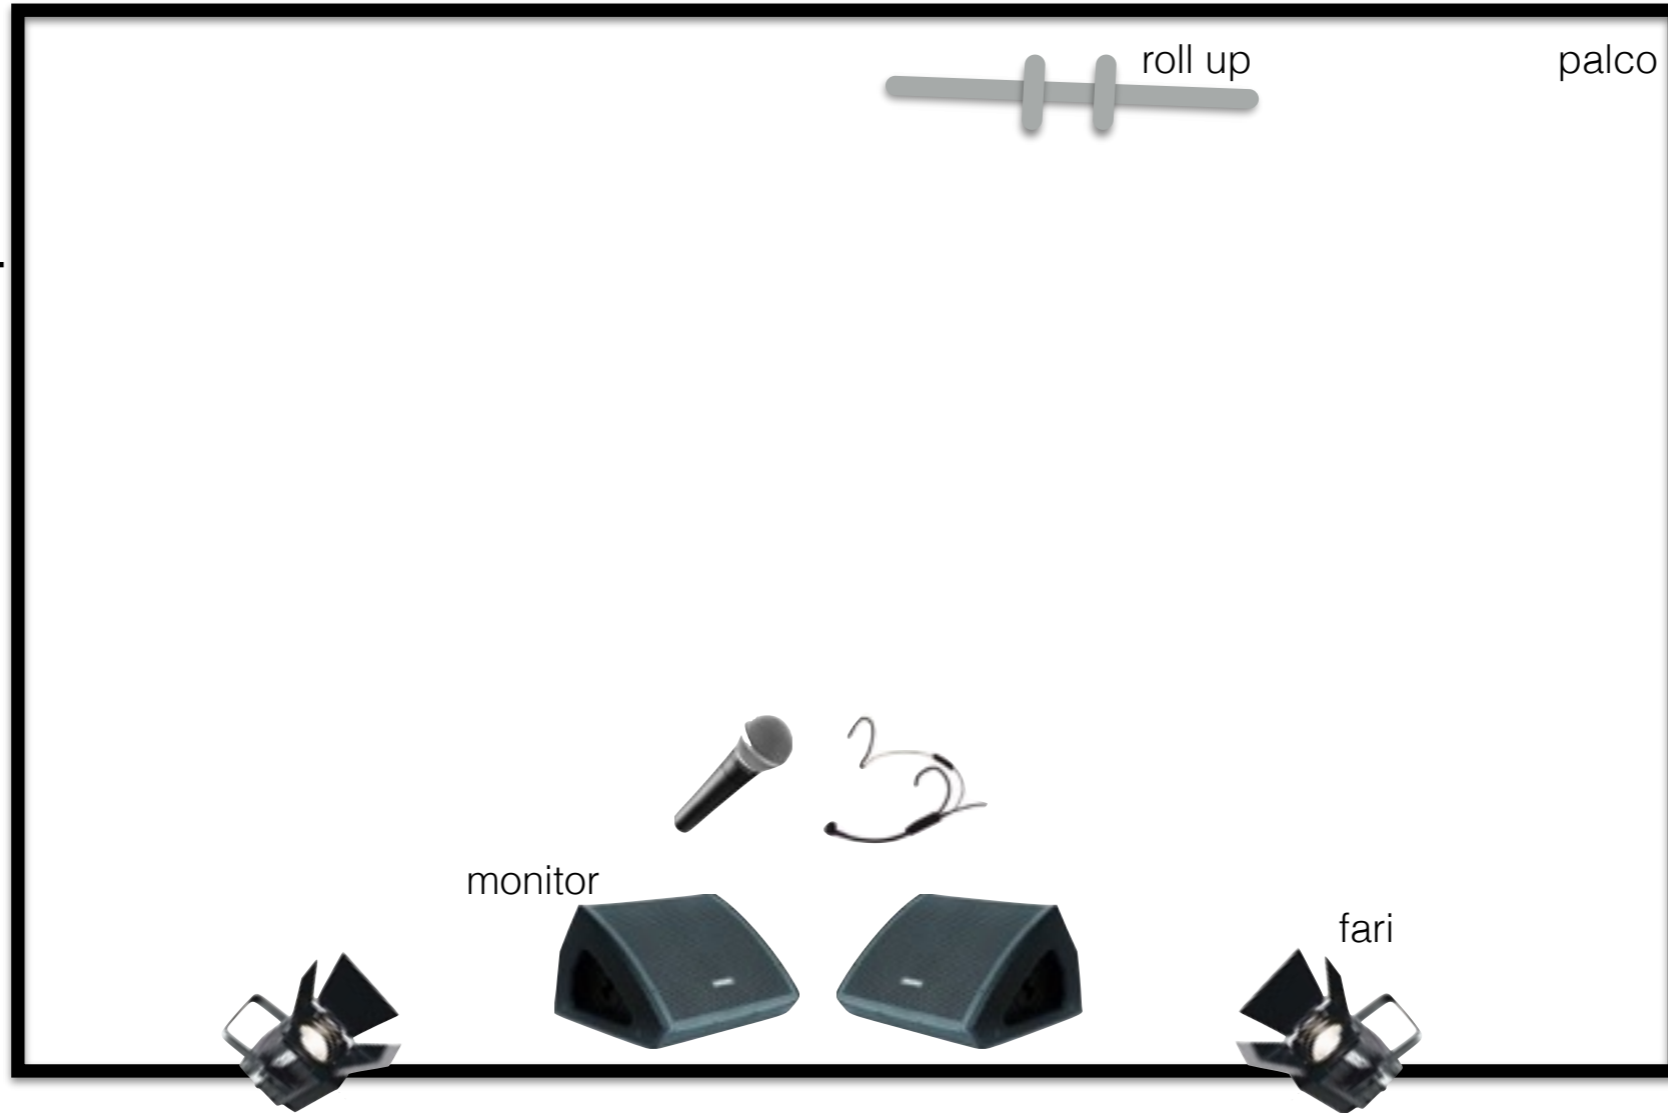

GIOVANNI D'ANGELLA - scheda tecnica

accesso al palco

GIOVANNI D'ANGELLA - scheda tecnica

Specifiche tecniche

- microfono ad archetto (di scorta)
- microfono gelato
- n°2 monitor
- n°2 piazzati bianchi
- accesso al palco dal retro
- camerino adiacente al palco
- canale mixer per basi musicali
- tecnico audio/luci a disposizione